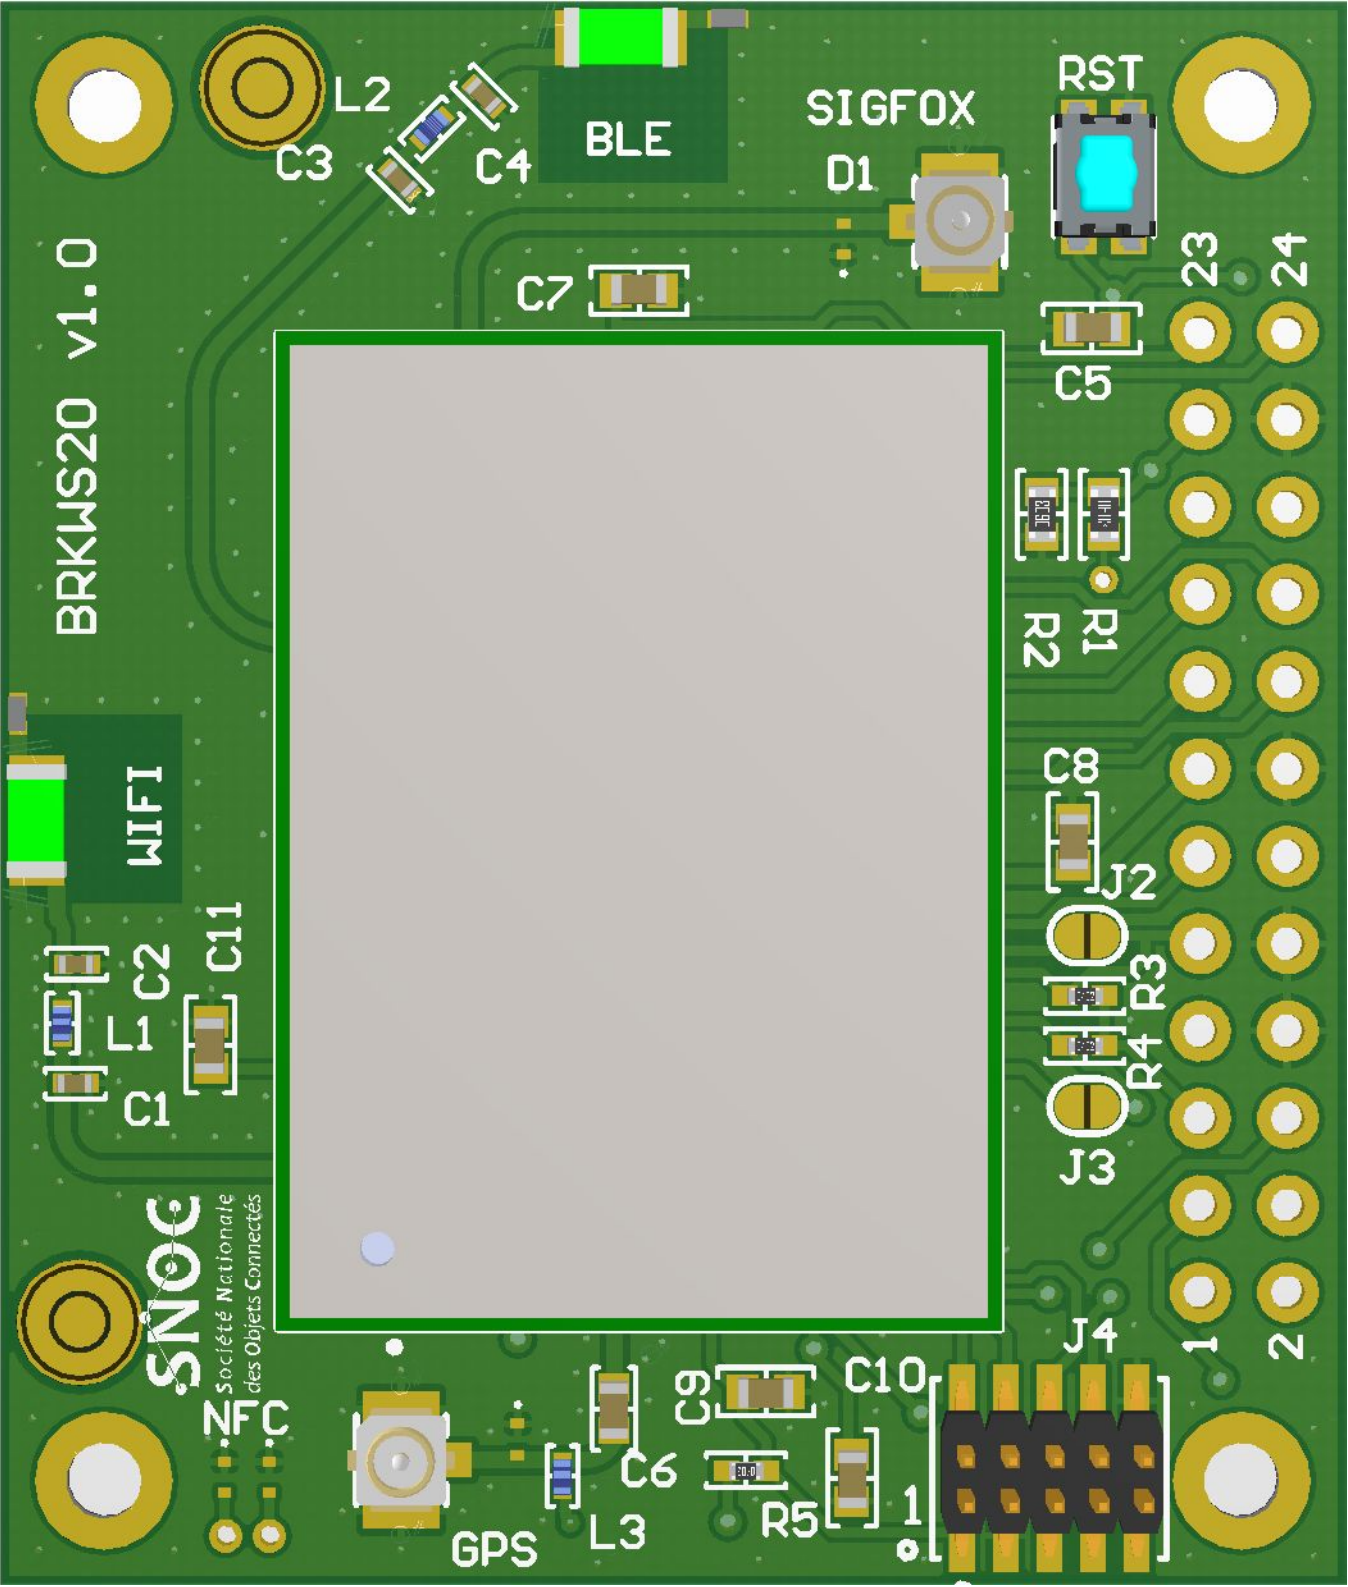

BLE

SIGFOX
D1

RST

C7

IC1

R2 CR1

23 24

C8

J3 J2

CR4 R3

1 2

GPS

L3 C6

C9

R5

C10

J4

1 2

BRKWS20 v1.0

SNOG
Société Nationale
des Objets Connectés

WIFI

C1 C2 C11

SNOG
Société Nationale
des Objets Connectés

GPS